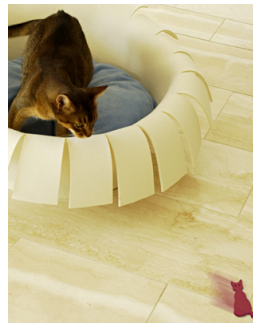

『CROWN』

デイベッド (Felt)